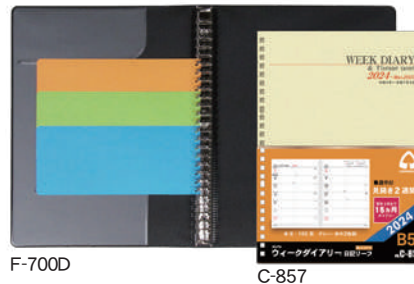

日記リーフ & リングバイナダー

日記リーフ (C-857)はF-700Dなど、B5判26穴用リングバイナダーに綴じ
て、お使いいただけます。併せてご利用ください。

F-700D

C-857

リングバイナダー	
F-700D	¥2,090
B5 26穴用	(税抜¥1,900)

詳しくはP.2→