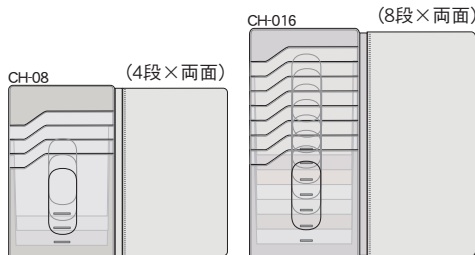

プログラム手帳関連用品

カードホルダー差込式

一覧性のよい、ひな壇式カードホルダー 手帳カバーに差し込んで使える

CH-08	¥605 (税抜 ¥550)
CH-016	¥737 (税抜 ¥670)

包装 5冊