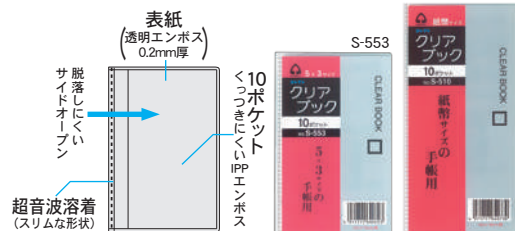

一覧性のよい、ひな壇式カードホルダー 手帳カバーに差し込んで使える

CH-08	¥605 (税抜 ¥550)
CH-016	¥737 (税抜 ¥670)

包装 5冊

クリアブック 手帳用

縮小コピーや切抜きをファイルし、プログラム手帳と一緒に手帳カバーにもセットできる

S-553	¥330 (税抜 ¥300)
S-510	¥374 (税抜 ¥340)

包装 5冊

販売店様へのご案内