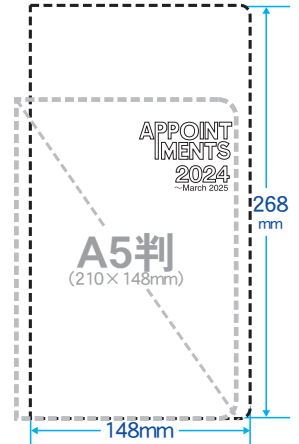

15カ月
4月始まりとして
使えます

本文内容見本です。2024年の暦ではありません。

A5判 (210mm×148mm) 内容 144ページ

- | | |
|-----------|----------|
| 年間計画表 | 資料編 |
| 月間ダイアリー | 度量衡換算表 |
| LIFE PLAN | 坪(歩)㎡換算表 |
| 統計 4ページ | 気象月別平年値 |
| ノート 95ページ | 時差表 |
| アドレス 4ページ | 地下鉄路線図 |
| 資料編 | 年率日歩換算表 |

日記リーフ & リングバイダー

日記リーフ (C-757)はF-750Dなど、A5判20穴用リングバイダーに綴じて、お使いいただけます。併せてご利用ください。

F-750D

リングバイダー

F-750D ¥1,980
(税抜¥1,800)

C-757

詳しくはP.2→

アポイントメント 見開き 1 ヵ月(15ヵ月)

アポイントメント

アポイントメントは
横幅がA5判と同じ

2 色刷

本文サイズ
268×148mm

内容 48ページ

年間計画表
月間ダイアリー
ノート8ページ
アドレス3ページ

D-62,C-627の本文はすべて同じ内容です。

15ヵ月
4月始まりとして
使えます