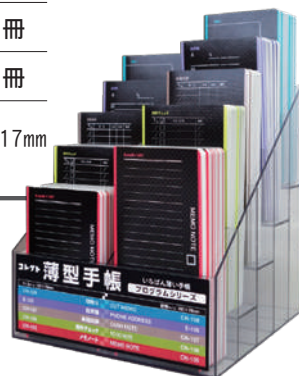

D-909B-24 セット価格 ¥29,150 (税抜 ¥26,500)

プログラムセット

このセットには店頭陳列用ディスプレイがつきます

品番	品名 (サイズ)	希望小売価格	数量
D-16	ウィークプログラム (5×3サイズ)	¥600	10冊
D-26	ウィークプログラム (紙幣サイズ)	¥700	10冊
D-15	プログラム (5×3サイズ)	¥450	10冊
D-25	プログラム (紙幣サイズ)	¥600	10冊
D-14	マンプログラム (5×3サイズ)	¥450	10冊

ディスプレイサイズ
W94×D192×H217mm

D-909D-24 セット価格 ¥30,800 (税抜 ¥28,000)

薄型手帳セット

日付入りのプログラム手帳とあわせて年間お使いいただける薄型手帳のセットです

品番	品名 (サイズ)	希望小売価格	数量	品番	品名 (サイズ)	希望小売価格	数量
CN-535	メモノート (5×3)	¥350	10冊	CN-105	メモノート (紙幣)	¥380	10冊
CN-536	用件チェック (5×3)	¥350	10冊	CN-106	用件チェック (紙幣)	¥380	10冊
CN-537	金銭出納 (5×3)	¥350	10冊	CN-107	金銭出納 (紙幣)	¥380	10冊
CN-538	カットメモ (5×3)	¥400	10冊	CN-108	カットメモ (紙幣)	¥430	10冊
E-535	フォン・アドレスブック (5×3)	¥350	10冊	E-105	フォン・アドレスブック (紙幣)	¥380	10冊

CN-L セット価格 ¥41,250 (税抜 ¥37,500)

ディスプレイサイズ W186×D192×H217mm

ダイアリーセット

コレクトダイアリー 2024年版 一覧表

JAN(国・メーカーコード)=4971711

頁	品名・仕様	品番-色	JANコード	税込価格	税抜価格	冊/梱包
4ページ	見開き1日 卓上日記 I型 W型	D-160	270968	¥1,595	¥1,450	1/40
		D-101	270975	¥990	¥900	10/60
		D-500	270982	¥1,705	¥1,550	1/10
5ページ	A5判 ウィークダイアリー	D-51	270999	¥1,430	¥1,300	5/50
		D-52	271002	¥1,705	¥1,550	5/50
		D-53	271019	¥1,540	¥1,400	5/20
		C-557	271026	¥825	¥750	5/50
		C-567	271033	¥1,045	¥950	5/50
		D-41	271040	¥1,815	¥1,650	5/25
6ページ	B5判	D-42	271057	¥2,145	¥1,950	5/30
		D-43	271064	¥1,980	¥1,800	5/20
		C-457	271071	¥1,265	¥1,150	5/50
7ページ	A4判	D-462	271088	¥3,740	¥3,400	5/25
		D-463	271095	¥3,960	¥3,600	5/25
		C-4657	271101	¥2,750	¥2,500	5/25
8ページ	15ヵ月 B5判 ゴルフ	D-341 ●	271118	¥2,475	¥2,250	4/20
		D-343 ●	271125	¥2,750	¥2,500	4/16
		C-3457 ●	271132	¥1,705	¥1,550	5/40
		D-GOLF	271149	¥3,630	¥3,300	1/25
9ページ	B4判 パーティカル	D-442	271156	¥3,740	¥3,400	5/25
		D-443	271163	¥3,960	¥3,600	5/25
		C-4457	271170	¥2,750	¥2,500	5/25
10ページ	見開き2週間 ウィークダイアリー B5判	D-81 ●	271187	¥1,815	¥1,650	5/25
		D-82 ●	271194	¥2,145	¥1,950	5/30
		D-83 ●	271200	¥1,980	¥1,800	5/20
		C-857 ●	271217	¥1,265	¥1,150	5/50