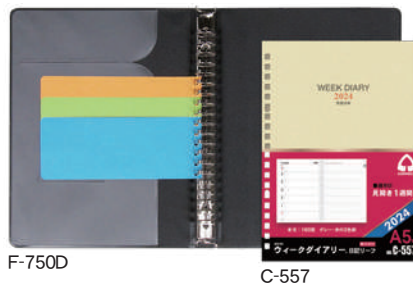

C-557 ¥825
(税抜 ¥750)

20穴日記リーフ
包装 5冊/50冊梱包

リングバイナダー用
差し替えリーフ (6穴)

C-567 ¥1,045
(税抜 ¥950)

6穴日記リーフ
包装 5冊/50冊梱包

日記リーフ & リングバイナダー

日記リーフ (C-557)は
F-750Dなど、A5判20穴用
リングバイナダーに綴じて、
お使いいただけます。
併せてご利用ください。

リングバイナダー
F-750D ¥1,980
A5 20穴用 (税抜 ¥1,800)