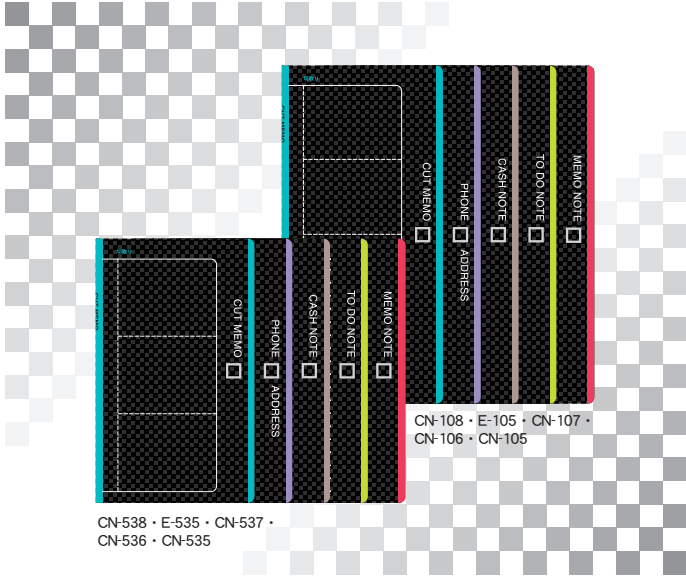

15ヵ月

本文内容見本です。2024年の暦ではありません。

D-14	¥495
	(税抜¥450)
包装 5冊	

内容	月間ダイアリー	年齢早見表
	ノート5ページ	持主メモ
2024/2025年カレンダー		

D-14

薄型手帳

365日使える補助シリーズも充実

メモノート MEMO NOTE