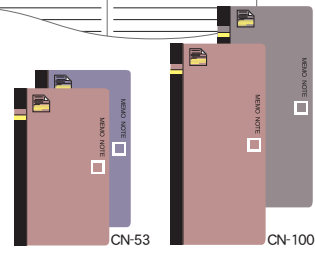

CN-53
ピンク(PI)・ブルー(BL)・グレー(GY)

CN-53	¥154 (税抜 ¥140)
CN-100	¥176 (税抜 ¥160)